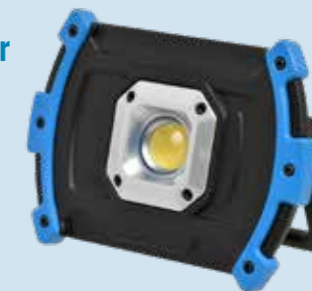

NEBO Redline X Oplaadbare LED zaklamp

1. Spatwaterdicht en tot 1 meter valbestendig
   - Max. 1800 lumen, lichtbereik max. 253 meter
   - Magnetische achterkant
   - 4 standen
2. Art.nr. 10954767

CADEAU TIP
~~44.95~~
33.95

Oplaadbaar